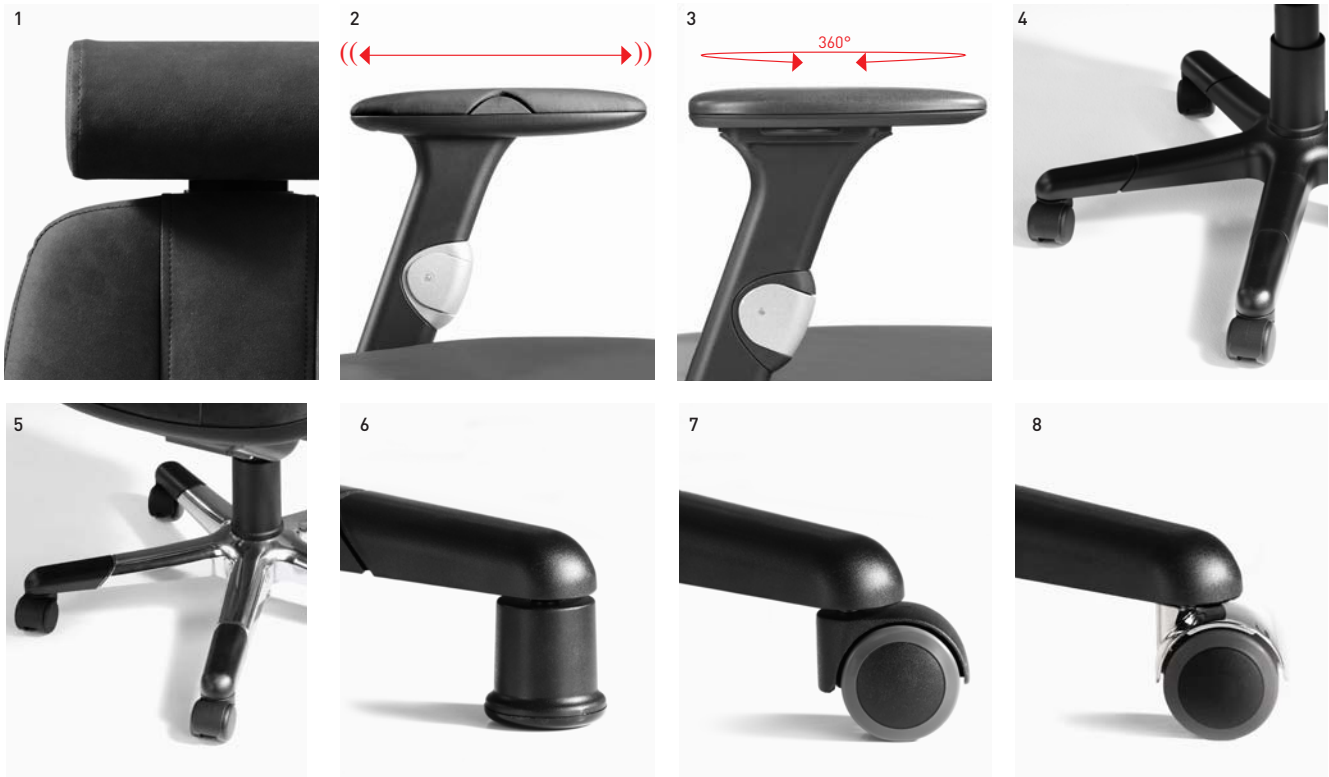

Opties

RH LOGIC

Voor een hoge flexibiliteit is er een uitgebreid accessoiresprogramma voor de RH Logic. En natuurlijk kunt u de basisuitvoering kopen en accessoires toevoegen wanneer u ze nodig heeft.

1 Neksteun	5 Stervoet 5J gepolijst aluminium
2 Armleuning 8E (hoogte, diepte, breedte)	6 Glijdop 7K
3 Armleuning 8S (hoogte, breedte, draaibaar)	7 Wielen 7H voor harde vloeren
4 Stervoet 5K zwart aluminium	8 Wielen 7G remmen automatisch bij belasting

Gasveer leverbaar voor verschillende hoogtes.

1. Standaard, ca. 420-540 mm
   4FL, ca. 410-490 mm
   4FH, ca. 490-610 mm (RH Logic 3)
   4FH, ca. 485-610 mm (RH Logic 4)