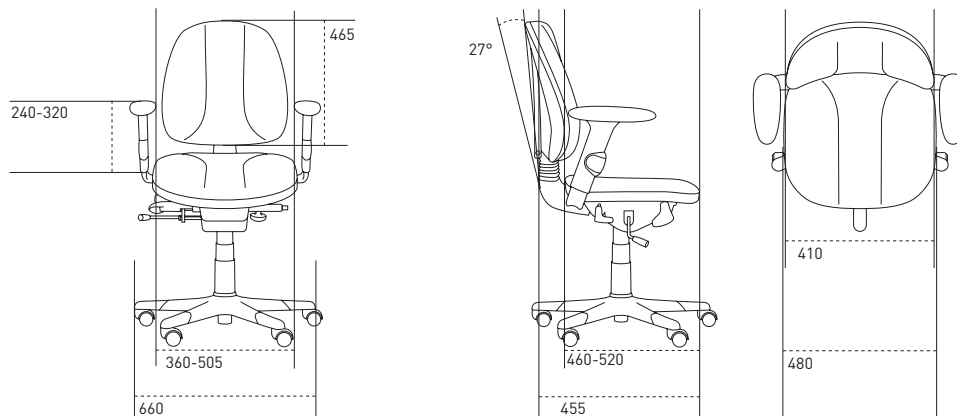

RH Logic 3

Afmetingen in mm

RH Logic 4

Afmetingen in mm