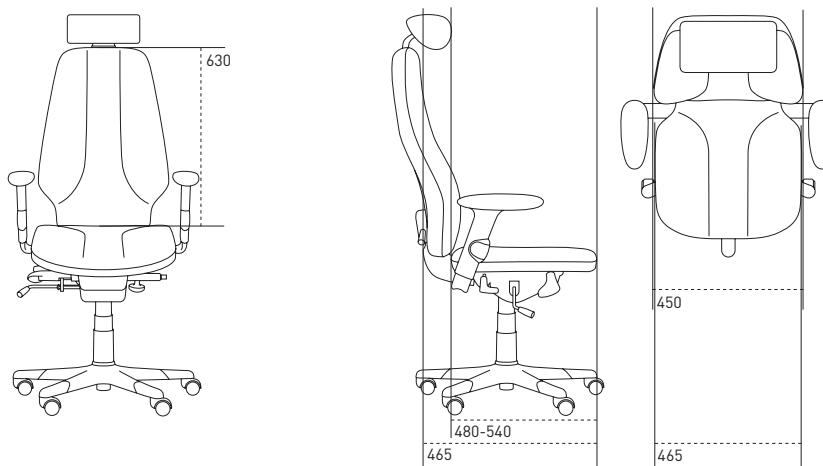

STOELMODEL	LOGIC 3	LOGIC 4
Zitdiepte	460-520 mm	480-540 mm
Diepte zitting	455 mm	465 mm
Breedte zitting	480 mm	465 mm
Zithoogte	420-540 mm	420-540 mm
Kanteling zitting	+7°-15°	+7°-15°
Hoogte lendensteun boven zitting	165-265 mm	195-275 mm
Hoogte rugschaal	465 mm	630 mm
Hoogte rugschaal vanaf zitting	165-240 mm	170-245 mm
Breedte rugschaal	410 mm	450 mm
Kanteling rugleuning	27°	27°
Hoogte armlegger boven zitting	240-320 mm	240-320 mm
Vrije afstand tussen armleggers	360-505 mm	360-505 mm
Diameter kruisvoet	660 mm	660 mm

De vormgeving en specificaties van de producten van RH Stoelen worden doorlopend verder ontwikkeld en de bovenstaande formuleringen dienen dan ook niet als definitief beschouwd te worden.